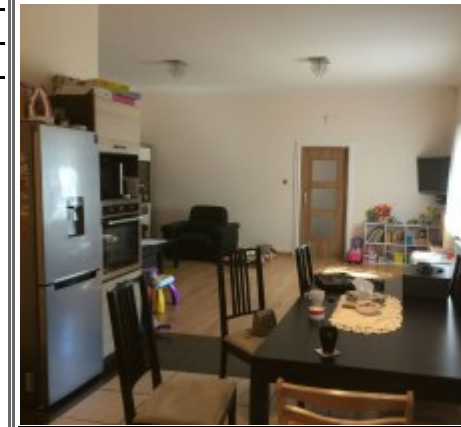

Naszym klientom zapewniamy profesjonalną obsługę transakcji przez doświadczonych pośredników.

Bezpłatnie na Państwa życzenie pomagamy w uzyskaniu korzystnego kredytu, w ofercie promocje 28 banków. Równolegle współpracujemy też z wybraną Kancelarią Notarialną.

Nieruchomość	
Garaż	brak
Okna	PCV
Balkon	brak
Powierzchnia działki [m2]	800.
Zagosp. działki	zagosp.
Ukształtowanie działki	płask
Kształt działki	prost
Rodzaj domu	woln
Pokrycie dachu	blac
Pozwolenie na użytkowanie	tak
Powierzchnia użytkowa [m2]	110
Podpiwniczenie	nie
Ogrodzenie działki	siatk
Rok budowy	194

Pomieszczenia	
Ilość pokoi	5

Zdjęcia